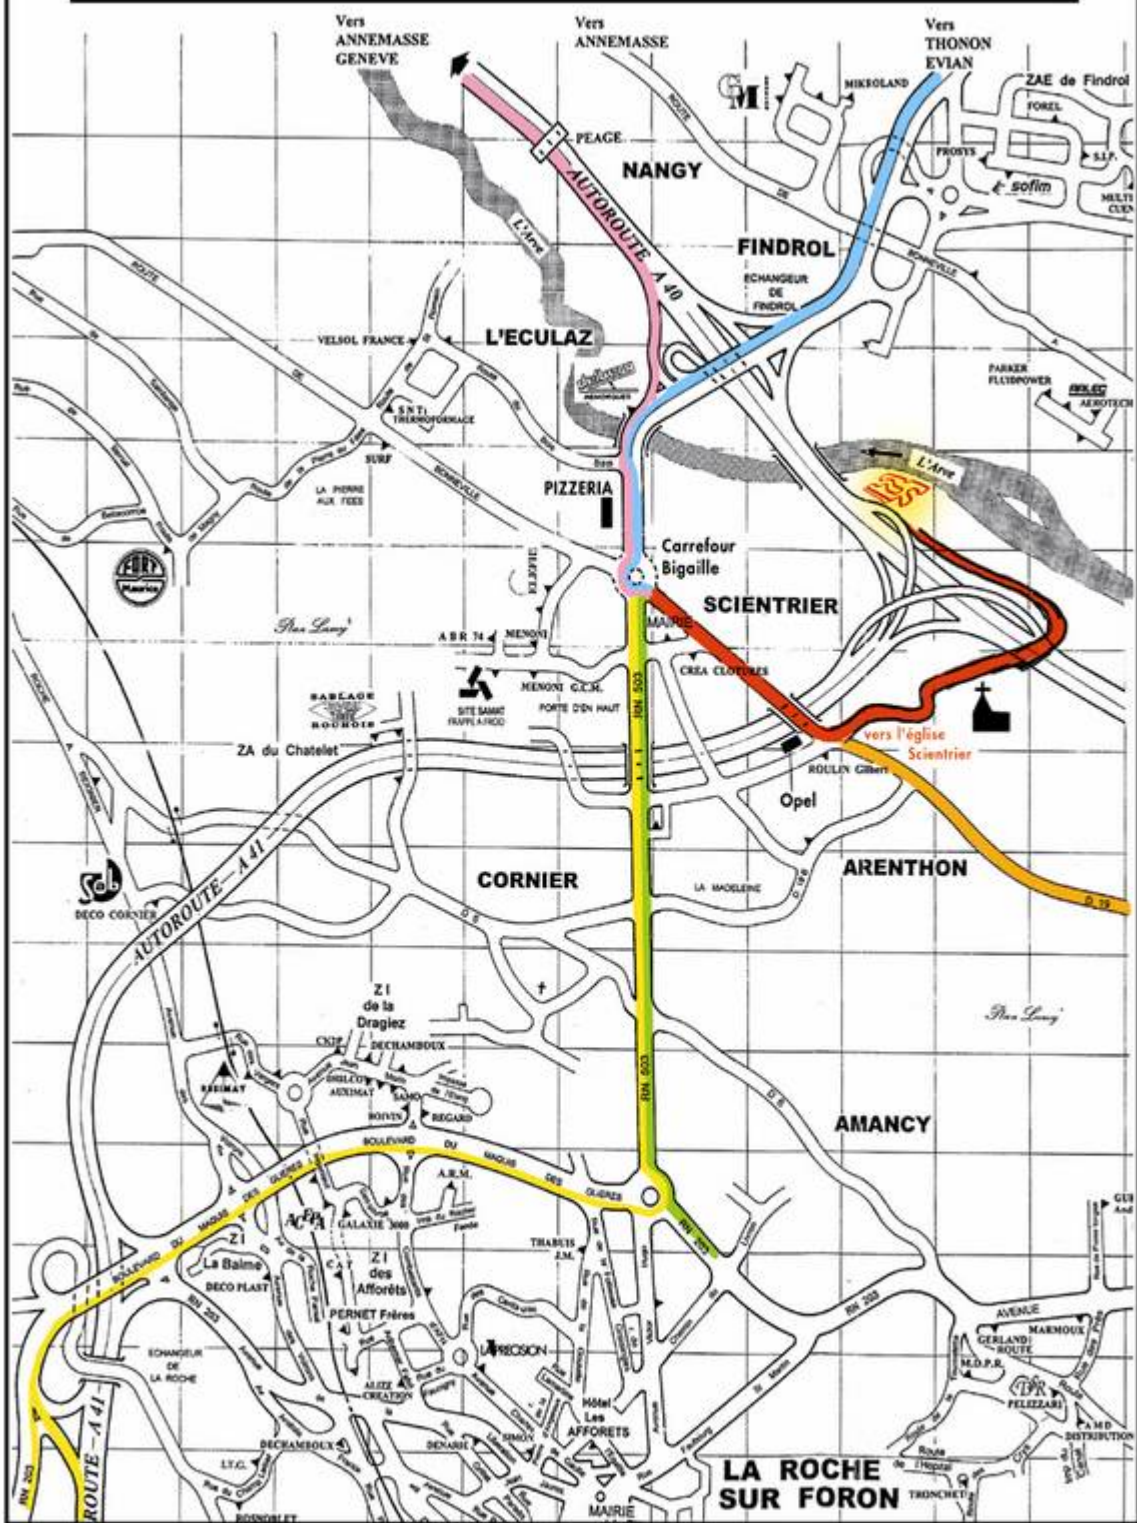

# Plan d'accès piste MK circuit

- █ Depuis THONON ÉVIAN
- █ Depuis ANNEMASSE GENÈVE
- █ Depuis LYON - ANNECY
- █ Depuis LA ROCHE SUR FORON
- █ Depuis SALLANCHE CHAMONIX

**MK Circuit**  
 les Champs du Vivier  
 74930 SCIENTRIER  
 Tél. : 04 50 25 53 47  
 Fax : 04 50 03 95 29